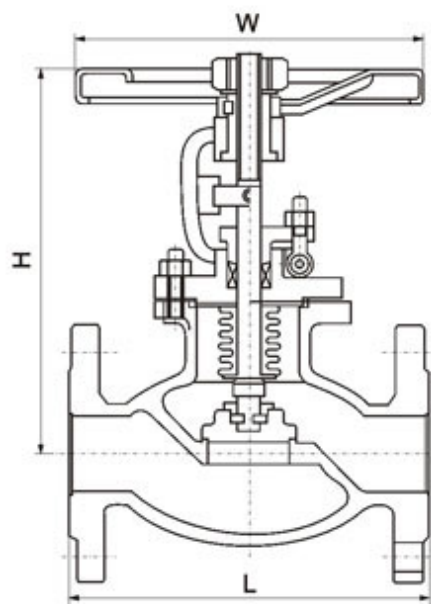

API Bellows Globe valve 150LB

● 主要连接尺寸 WJ41Y-150Lb

公称通径		尺寸 (mm)							
in	mm	L	D	D ₁	D ₂	b	f	Do	Z-Φd
1/2	15	108	89	60.5	35	10	1.6	130	4-Φ15
3/4	20	117	98	70	43	11	1.6	130	4-Φ15
1	25	127	108	79.5	51	12	1.6	150	4-Φ15
1 1/4	32	140	117	89	63	13	1.6	180	4-Φ15
1 1/2	40	165	127	98.5	73	15	1.6	200	4-Φ19
2	50	203	152	120.5	92	16	1.6	220	4-Φ19
2 1/2	65	216	178	139.5	105	18	1.6	280	4-Φ19
3	80	241	190	152.5	127	19	1.6	300	8-Φ19
4	100	292	229	190.5	157	24	1.6	320	8-Φ22
5	125	356	254	216	186	24	1.6	350	8-Φ22

5	125	356	254	216	186	24	1.6	350	8-Φ22
6	150	406	279	241.5	216	26	1.6	400	8-Φ22
8	200	495	343	298.5	270	29	1.6	500	8-Φ22
10	250	622	406	362	324	31	1.6	550	12-Φ25
12	300	698	483	432	381	32	1.6	600	12-Φ25