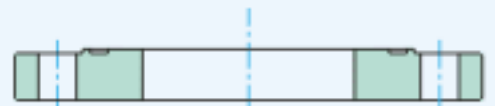

松套对焊法兰
Slip-on butt welding flange

高压法兰
High pressure flange

板式平焊法兰
(PL)

带颈平焊法兰
(SO)

带颈对焊法兰
(WN)

整体法兰
(IF)

承插焊法兰
(SW)

螺纹法兰
(Th)

对焊环松套法兰
(PJ/SE)

平焊环松套法兰
(PJ/RJ)

法兰盖
(BL)

衬里法兰盖
(BL(S))

密封面形式及代号 Sealing Types & Codes

平面 (FF)

突面 (RF)

凸面 (M)

榫面 (T)

凹面 (F)

槽面 (G)

凹凸面 (MF)

榫槽面 (TG)

环连接面 (RJ)

Copyright: 2006 (C) China Zhejiang Teer Valve Co., Ltd.

Dong-ou Industrial Zone, Wenzhou, Zhejiang, China, 325100