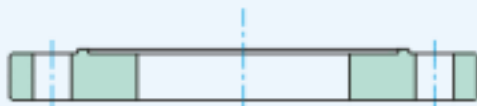

松套对焊法兰
Slip-on butt welding flange

高压法兰
High pressure flange

板式平焊法兰
(PL)

带颈平焊法兰
(SO)

带颈对焊法兰
(WN)

整体法兰
(IF)

承插焊法兰
(SW)

螺纹法兰
(Th)

对焊环松套法兰
(PJ/SE)

平焊环松套法兰
(PJ/RJ)

法兰盖
(BL)

衬里法兰盖
(BL(S))

密封面形式及代号 Sealing Types & Codes

平面 (FF)

突面 (RF)

凸面 (M)

榫面 (T)

凹面 (F)

槽面 (G)

凹凸面 (MF)

榫槽面 (TG)

环连接面 (RJ)

Copyright: 2006 (C) China Zhejiang Teer Valve Co., Ltd.

Dong-ou Industrial Zone, Wenzhou, Zhejiang, China, 325100