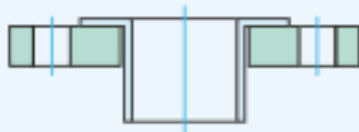

螺纹法兰
Theraded Flang

滑动法兰
Slip-on Flang

承插焊法兰
Socket Welding Flang

搭接法兰
Lap Joint Flang

盲板法兰
Blind Flang

对焊法兰
Welding Neck Flang

管板
Pipe plate

环连接法兰
Ring Type Joint flange

松套对焊法兰
Slip-on butt welding flange

高压法兰
High pressure flange

板式平焊法兰
(PL)

带颈平焊法兰
(SO)

带颈对焊法兰
(WN)

整体法兰
(IF)

承插焊法兰
(SW)

螺纹法兰
(Th)

对焊环松套法兰
(PJ/SE)

平焊环松套法兰
(PJ/RJ)

法兰盖
(BL)

衬里法兰盖
(BL(S))

密封面形式及代号 Sealing Types & Codes

平面 (FF)

突面 (RF)

凸面 (M)

榫面 (T)

凹面 (F)

槽面 (G)

凹凸面 (MF)

榫槽面 (TG)

环连接面 (RJ)

Copyright: 2006 (C) China Zhejiang Teer Valve Co., Ltd.

Dong-ou Industrial Zone, Wenzhou, Zhejiang, China, 325100