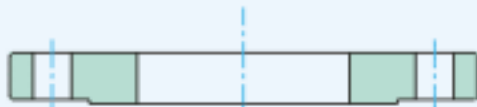

松套对焊法兰
Slip-on butt welding flange

高压法兰
High pressure flange

板式平焊法兰
(PL)

带颈平焊法兰
(SO)

带颈对焊法兰
(WN)

整体法兰
(IF)

承插焊法兰
(SW)

螺纹法兰
(Th)

对焊环松套法兰
(PJ/SE)

平焊环松套法兰
(PJ/RJ)

法兰盖
(BL)

衬里法兰盖
(BL(S))

密封面形式及代号 Sealing Types & Codes

平面 (FF)

突面 (RF)

凸面 (M)

榫面 (T)

凹面 (F)

槽面 (G)

凹凸面 (MF)

榫槽面 (TG)

环连接面 (RJ)

Copyright: 2006 (C) China Zhejiang Teer Valve Co., Ltd.

Dong-ou Industrial Zone, Wenzhou, Zhejiang, China, 325100