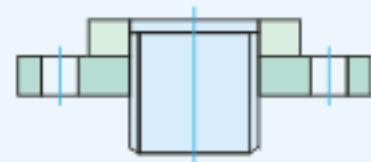

螺纹法兰
Theraded Flang

滑动法兰
Slip-on Flang

承插焊法兰
Socket Welding Flang

搭接法兰
Lap Joint Flang

盲板法兰
Blind Flang

对焊法兰
Welding Neck Flang

管板
Pipe plate

环连接法兰
Ring Type Joint flange

松套对焊法兰
Slip-on butt welding flange

高压法兰
High pressure flange

板式平焊法兰
(PL)

带颈平焊法兰
(SO)

带颈对焊法兰
(WN)

整体法兰
(IF)

承插焊法兰
(SW)

螺纹法兰
(Th)

对焊环松套法兰
(PJ/SE)

平焊环松套法兰
(PJ/RJ)

法兰盖
(BL)

衬里法兰盖
(BL(S))

密封面形式及代号 Sealing Types & Codes

平面 (FF)

突面 (RF)

凸面 (M)