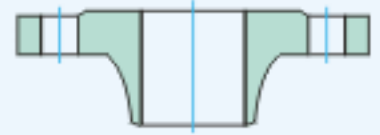

螺纹法兰
Theraded Flang

滑动法兰
Slip-on Flang

承插焊法兰
Socket Welding Flang

搭接法兰
Lap Joint Flang

盲板法兰
Blind Flang

对焊法兰
Welding Neck Flang

管板
Pipe plate

环连接法兰
Ring Type Joint flange

松套对焊法兰
Slip-on butt welding flange

高压法兰
High pressure flange

板式平焊法兰
(PL)

带颈平焊法兰
(SO)

带颈对焊法兰
(WN)

整体法兰
(IF)

承插焊法兰
(SW)

螺纹法兰
(Th)

对焊环松套法兰
(PJ/SE)

平焊环松套法兰
(PJ/RJ)

法兰盖
(BL)

衬里法兰盖
(BL(S))

密封面形式及代号 Sealing Types & Codes

平面 (FF)

突面 (RF)

凸面 (M)

榫面 (T)

凹面 (F)

槽面 (G)

凹凸面 (MF)

榫槽面 (TG)

环连接面 (RJ)

Copyright: 2006 (C) China Zhejiang Teer Valve Co., Ltd.

Dong-ou Industrial Zone, Wenzhou, Zhejiang, China, 325100