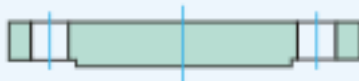

螺纹法兰
Theraded Flang

滑动法兰
Slip-on Flang

承插焊法兰
Socket Welding Flang

搭接法兰
Lap Joint Flang

盲板法兰
Blind Flang

对焊法兰
Welding Neck Flang

管板
Pipe plate

环连接法兰
Ring Type Joint flange

松套对焊法兰
Slip-on butt welding flange

高压法兰
High pressure flange

板式平焊法兰
(PL)

带颈平焊法兰
(SO)

带颈对焊法兰
(WN)

整体法兰
(IF)

承插焊法兰
(SW)

螺纹法兰
(Th)

对焊环松套法兰
(PJ/SE)

平焊环松套法兰
(PJ/RJ)

法兰盖
(BL)

衬里法兰盖
(BL(S))

密封面形式及代号 Sealing Types & Codes

平面 (FF)

突面 (RF)

凸面 (M)