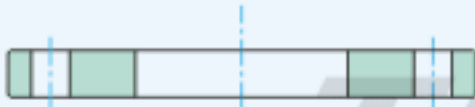

松套对焊法兰
Slip-on butt welding flange

高压法兰
High pressure flange

板式平焊法兰
(PL)

带颈平焊法兰
(SO)

带颈对焊法兰
(WN)

整体法兰
(IF)

承插焊法兰
(SW)

螺纹法兰
(Th)

对焊环松套法兰
(PJ/SE)

平焊环松套法兰
(PJ/RJ)

法兰盖
(BL)

衬里法兰盖
(BL(S))

密封面形式及代号 Sealing Types & Codes

平面 (FF)

突面 (RF)

凸面 (M)

榫面 (T)

凹面 (F)

槽面 (G)

凹凸面 (MF)

榫槽面 (TG)

环连接面 (RJ)

Copyright: 2006 (C) China Zhejiang Teer Valve Co., Ltd.

Dong-ou Industrial Zone, Wenzhou, Zhejiang, China, 325100